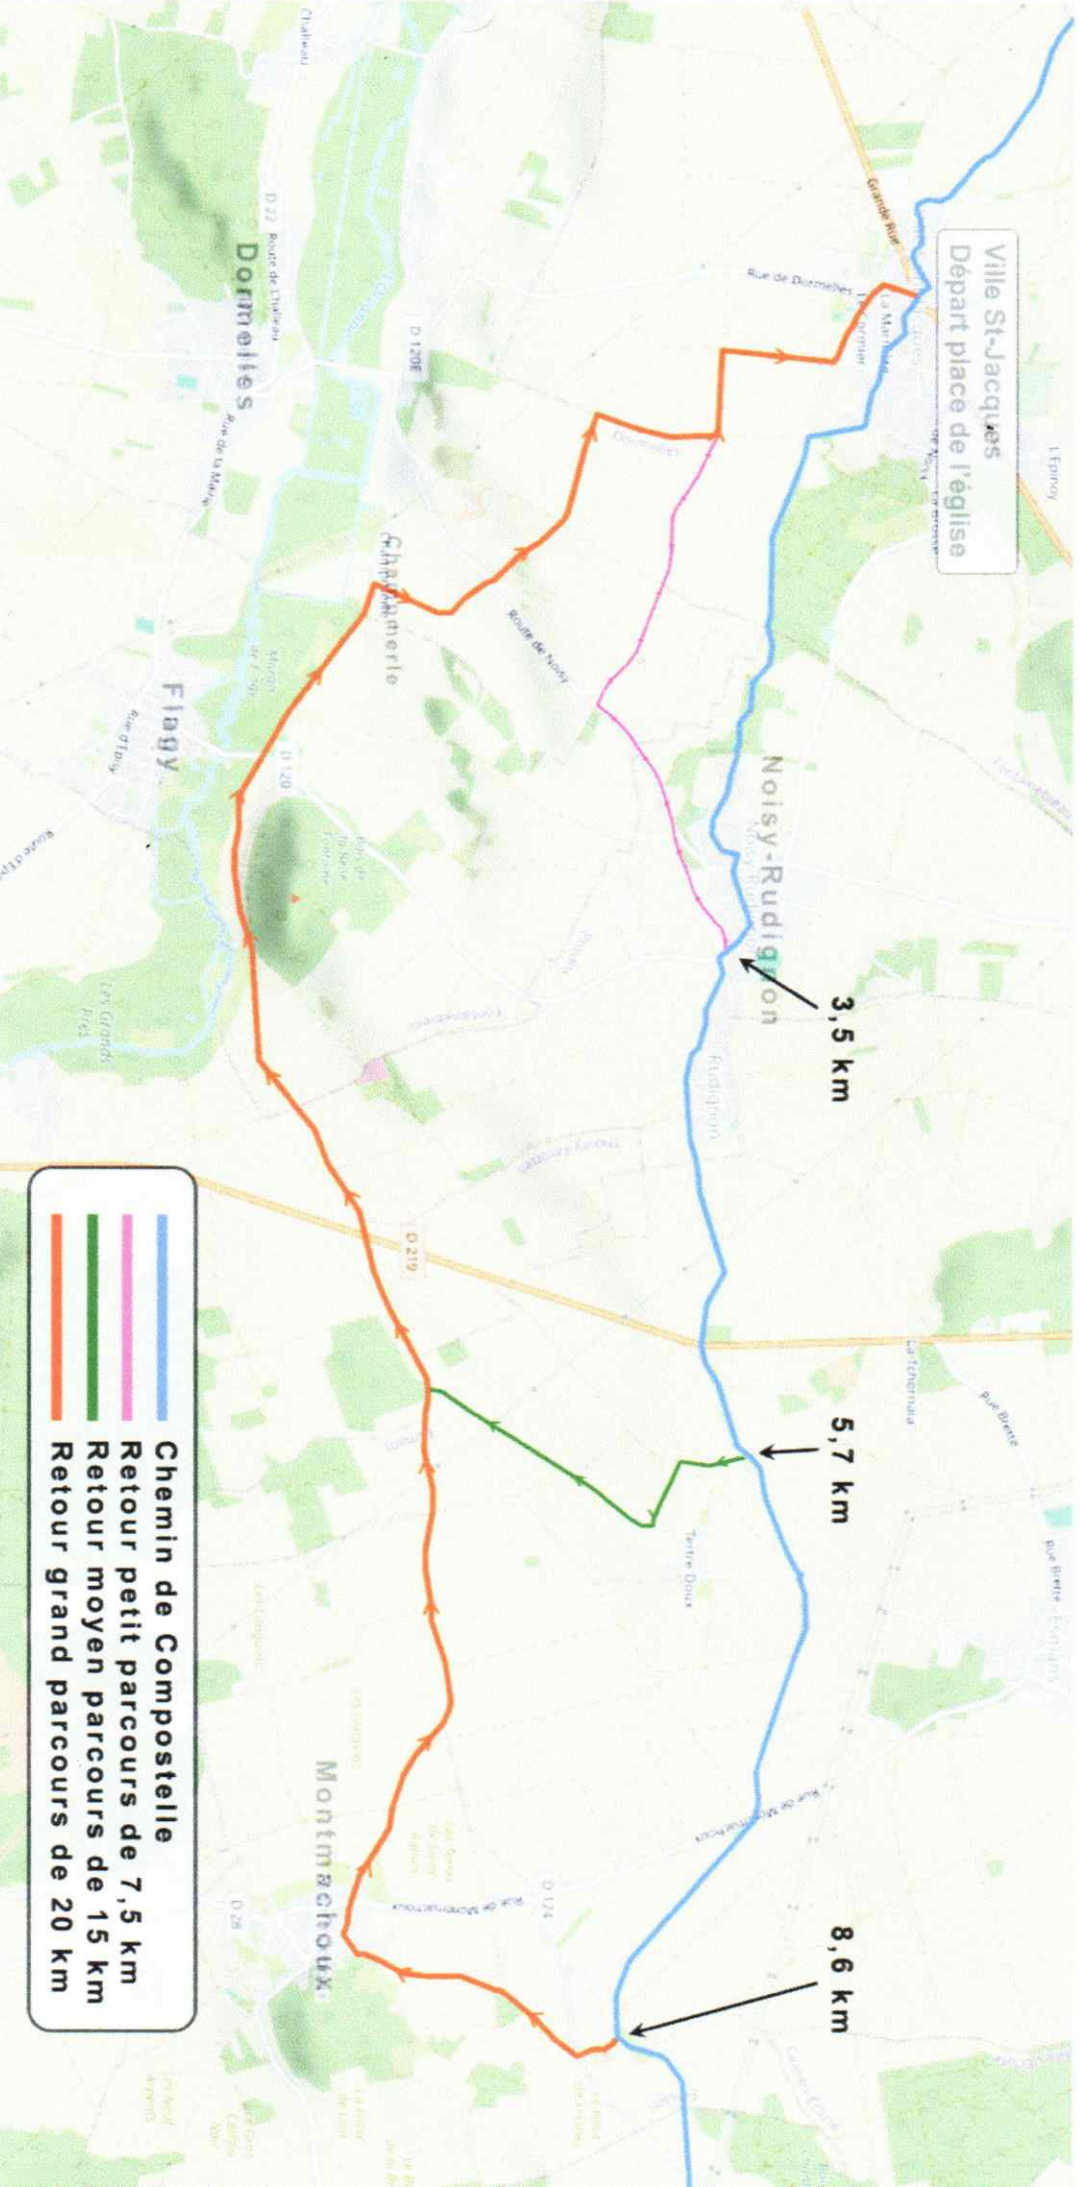

Ville St-Jacques
Départ place de l'église

3,5 km

5,7 km

8,6 km

-  Chemin de Compostelle
-  Retour petit parcours de 7,5 km
-  Retour moyen parcours de 15 km
-  Retour grand parcours de 20 km